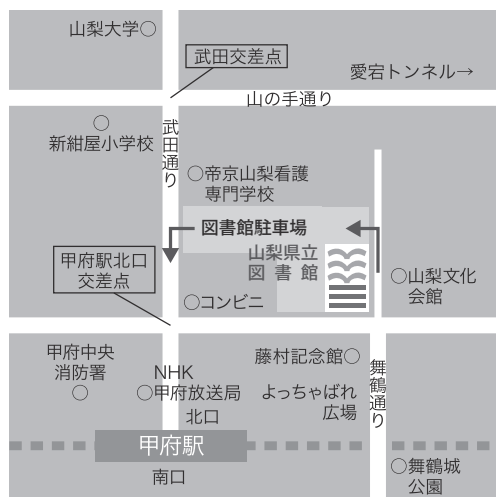

会場のご案内

山梨県立図書館 イベントスペース

〒400-0024 山梨県甲府市北口2丁目8-1

交通・アクセス <https://www.lib.pref.yamanashi.jp/access/index.html>

電車でお越しの方：

JR 中央本線および身延線で甲府駅下車、北口のペデストリアンデッキ（歩行者専用道）を利用して徒歩3分です。ペデストリアンデッキを下りたところから図書館入り口までの歩道に屋根が設置してあります。

お車でお越しの方：

中央自動車道「甲府昭和IC」より国道20号線、昭和通り、平和通りを経由していただき、舞鶴通りの北側です。
(5 km・15分)

駐車場については、交通・アクセス

<https://www.lib.pref.yamanashi.jp/access/index.html>
をご参照ください。

会場案内図